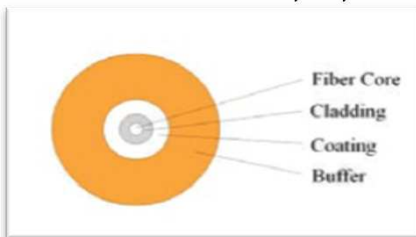

PATCH CORD DE FIBRA OPTICA MULTIMODO

CARACTERISTICAS GENERALES

Tipo de Fibra:

- OM1 (62,5/125 um) - Cubierta externa de PVC LSZH color naranja
- OM2 (50/125 um) - Cubierta externa de PVC LSZH color naranja
- OM3 (50/125 um) - Cubierta externa de PVC LSZH color aqua
- OM4 (50/125 um) - Cubierta externa de PVC LSZH color aqua
- OM5 (50/125 um) - Cubierta externa de PVC LSZH color verde

Tipos de cables disponibles:

- cable simple para fusionar de 900um

Cant de fibras	Diametro (mm)	Fuerza de Traccion (N)		Radio de curvatura (mm)		Peso (Kg/Km)
		Instantaneo	Permanente	Dinamico	Estatico	
1	0,9	6,0	3,0	50	30	0,82